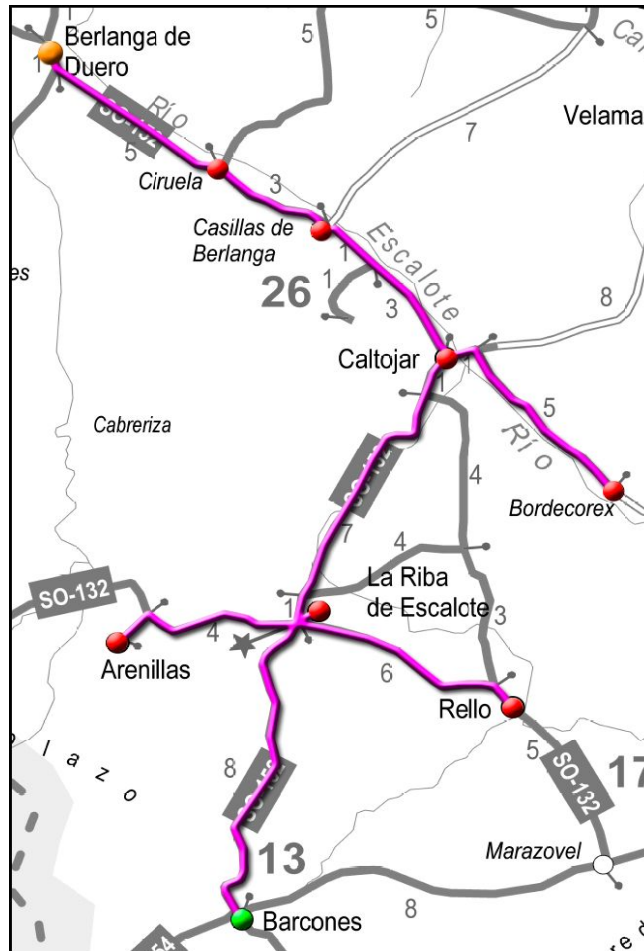

TRANSPORTE a la DEMANDA

¡Cuando lo Necesites!

SORIA - ZONA DE BERLANGA DE DUERO

BARCONES - BERLANGA DE DUERO

BARCONES - RELLO - ARENILLAS - LA RIBA DE ESCALOTE - BORDECOREX
CALTOJAR - CASILLAS DE BERLANGA - CIRUELA - BERLANGA DE DUERO

IDA		HORARIO	VUELTA	
Miércoles y Jueves Laborables	Viernes Laborables		Miércoles y Jueves Laborables	Viernes Laborables
8:00	9:15	BARCONES	12:00	13:00
8:10	9:25	Rello	11:50	12:50
8:15	9:30	Arenillas	11:45	12:45
8:20	9:35	La Riba de Escalote	11:40	12:40
8:27	9:42	Bordecorex	11:33	12:33
8:30	9:45	Caltojar	11:30	12:30
8:32	9:47	Casillas de Berlanga	11:28	12:28
8:39	9:54	Ciruela	11:21	12:21
8:45	10:00	BERLANGA DE DUERO	11:15	12:15