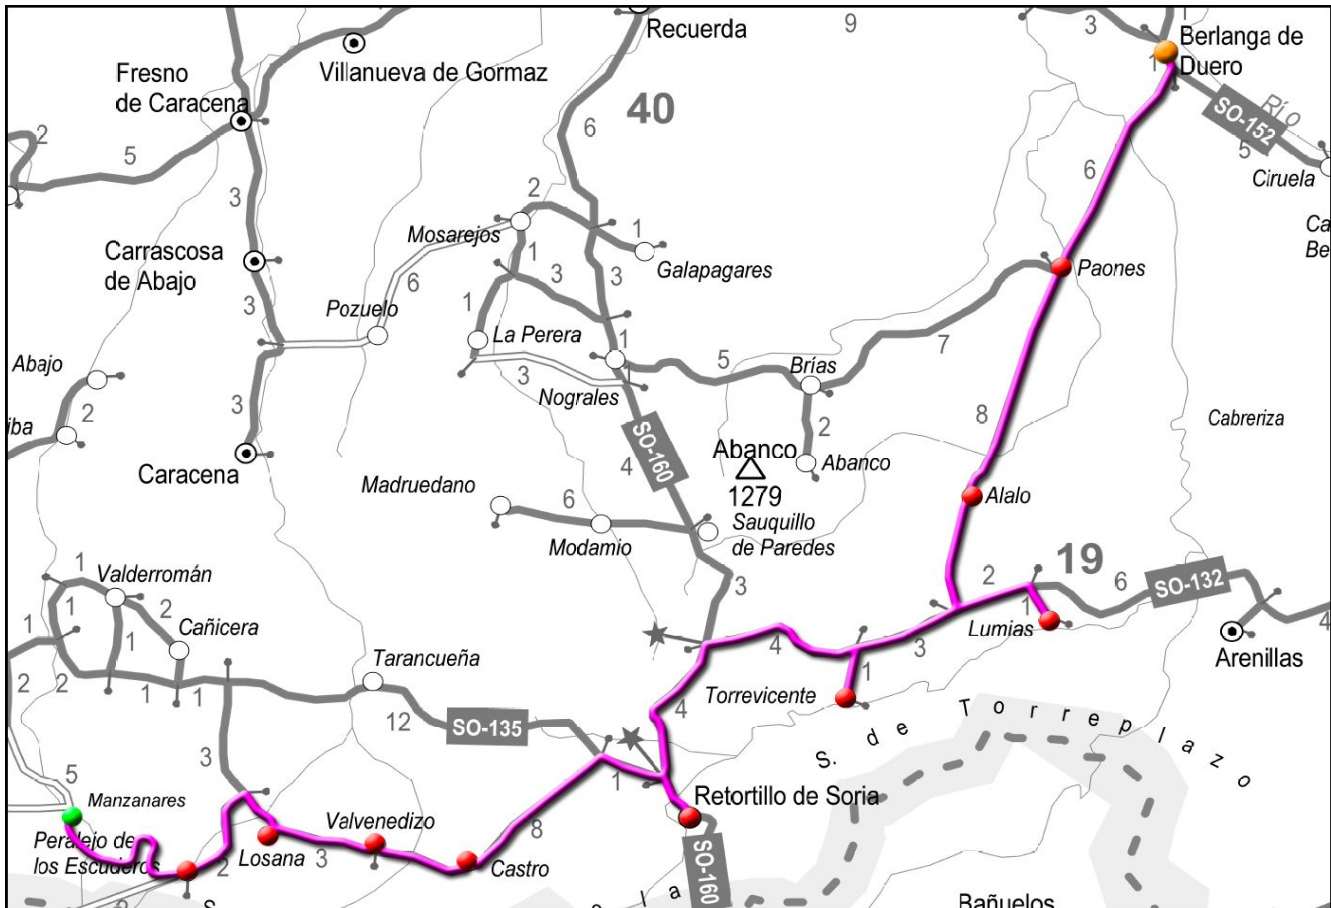

TRANSPORTE a la DEMANDA

¡Cuando lo Necesites!

SORIA - ZONA DE BERLANGA DE DUERO

MANZANARES - BERLANGA DE DUERO

MANZANARES - PERALEJO DE LOS ESCUDEROS - LOSANA - VALVENEDIZO - CASTRO
RETORTILLO DE SORIA - TORREVICENTE - LUMIAS - ALALO - PAONES - BERLANGA DE DUERO

IDA	HORARIO		VUELTA
Miércoles, Jueves y Viernes Laborables			Miércoles, Jueves y Viernes Laborables
7:40	MANZANARES	13:05	
7:45	Peralejo de los Escuderos	13:00	
7:48	Losana	12:57	
7:50	Valvedizco	12:55	
7:55	Castro	12:50	
8:00	Retortillo de Soria	12:45	
8:10	Torrevicente	12:35	
8:15	Lumias	12:30	
8:20	Alalo	12:25	
8:25	Paones	12:20	
8:30	BERLANGA DE DUERO	12:15	