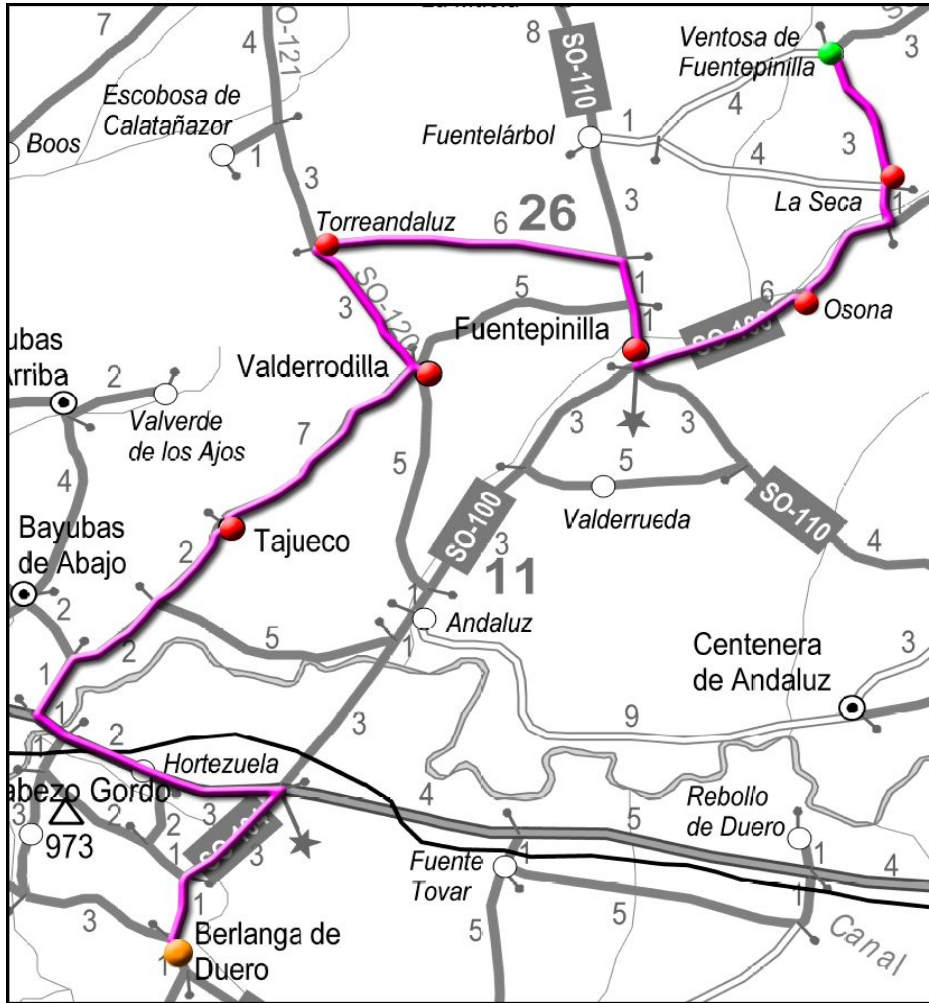

**TRANSPORTE
a la DEMANDA**

¡Cuando lo Necesites!

SORIA - ZONA DE BERLANGA DE DUERO

VENTOSA DE FUENTEPINILLA - BERLANGA DE DUERO

**VENTOSA DE FUENTEPINILLA - LA SECA - OSONA - FUENTEPINILLA
TORREANDALUZ - VALDERRODILLA - TAJUECO - BERLANGA DE DUERO**

IDA	HORARIO	VUELTA
Miércoles, Jueves y Viernes Laborables		Miércoles, Jueves y Viernes Laborables
8:55	VENTOSA DE FUENTEPINILLA	13:05
8:58	La Seca	13:02
9:01	Osona	12:59
9:04	Fuentepinilla	12:56
9:12	Torreandaluz	12:48
9:15	Valderrodilla	12:45
9:19	Tajueco	12:41
9:30	BERLANGA DE DUERO	12:30